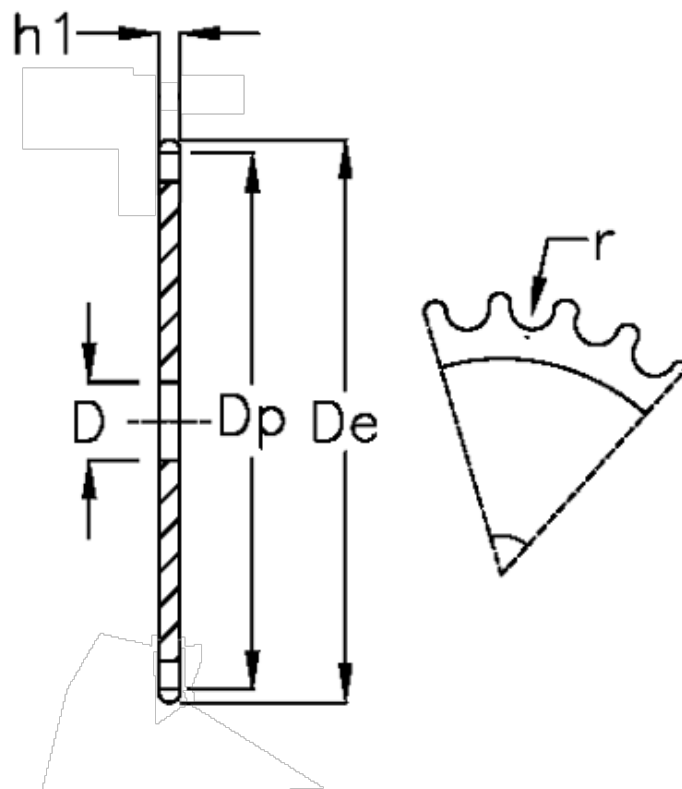

Varenummer: 616021007018
Beskrivelse: Pladehjul 12 B-1 Z=18 simplex

Mål

Antal tænder	= 18
C	= 2
D	= 14
De	= 118
Dp	= 109.71
For kædebetegnelse	= 12 B-1
For kæde størrelse	= 3/4 x 7/16
h1	= 11.1

r = 12.07